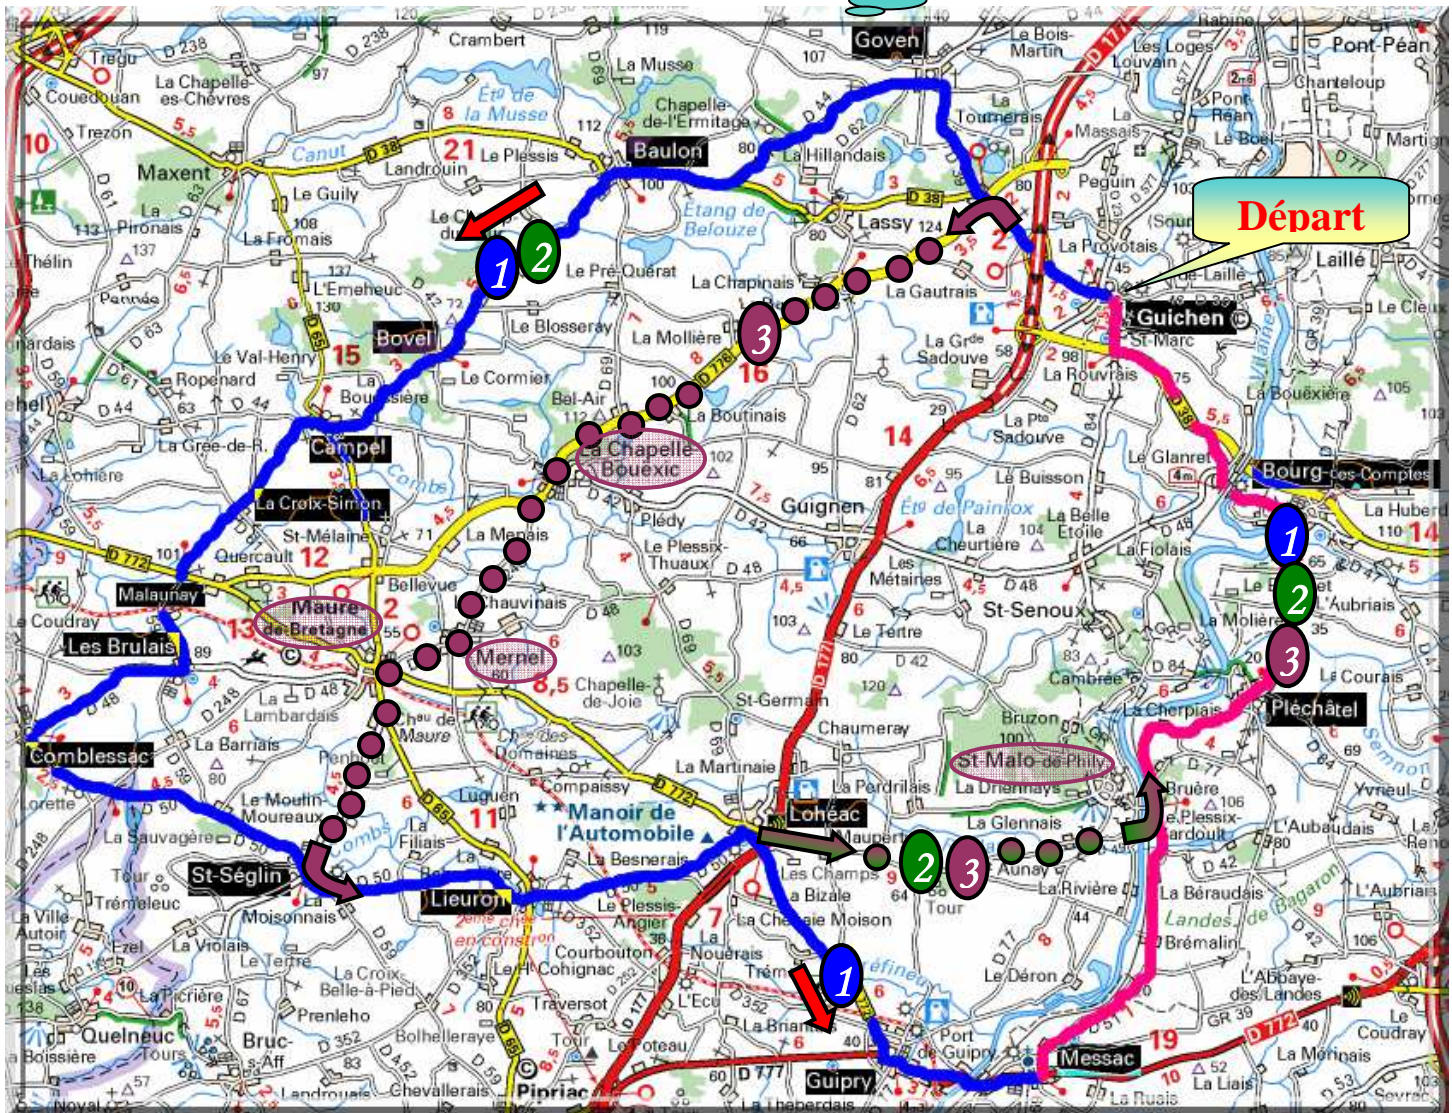

**ESPOIR
CYCLISTE**

**PAYS DE
GUICHEN**

Vitesse libre : Messac

2^{ème} groupe : Lohéac

1^{er} groupe 81 kms Goven – Baulon – Bovel – Campel – « la croix simon » – « malaunay » – Les Brulais – Comblessac – St Séglin – Lieuron – Lohéac – Guipry – Messac – Pléchatel – Bourg des Comptes – Guichen.

2^{ème} groupe 74 kms (idem 1^{er} groupe) puis : Lohéac (vers st malo de phily) – Pléchatel – Bourg des Comptes – Guichen.

3^{ème} groupe 59 kms « la taupinais » – La Chapelle Bouëxic – Mernel – Maure – St Séglin – Lieuron – Lohéac (vers st malo de phily) – Pléchatel – Bourg des Comptes – Guichen.