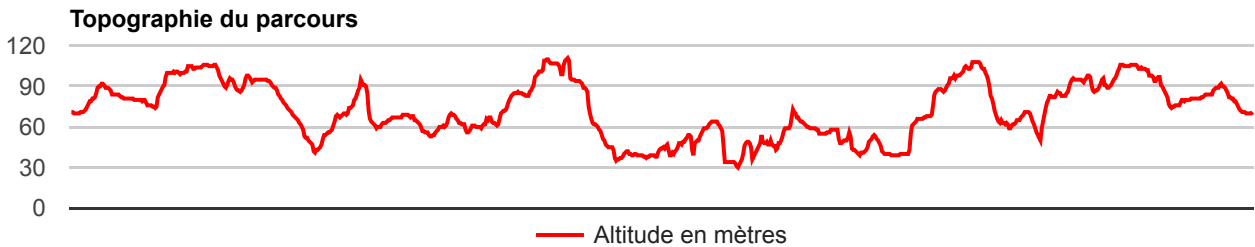

Mon parcours sportif

Distance : **49470.3 m** soit : **49.47 km**

//

//