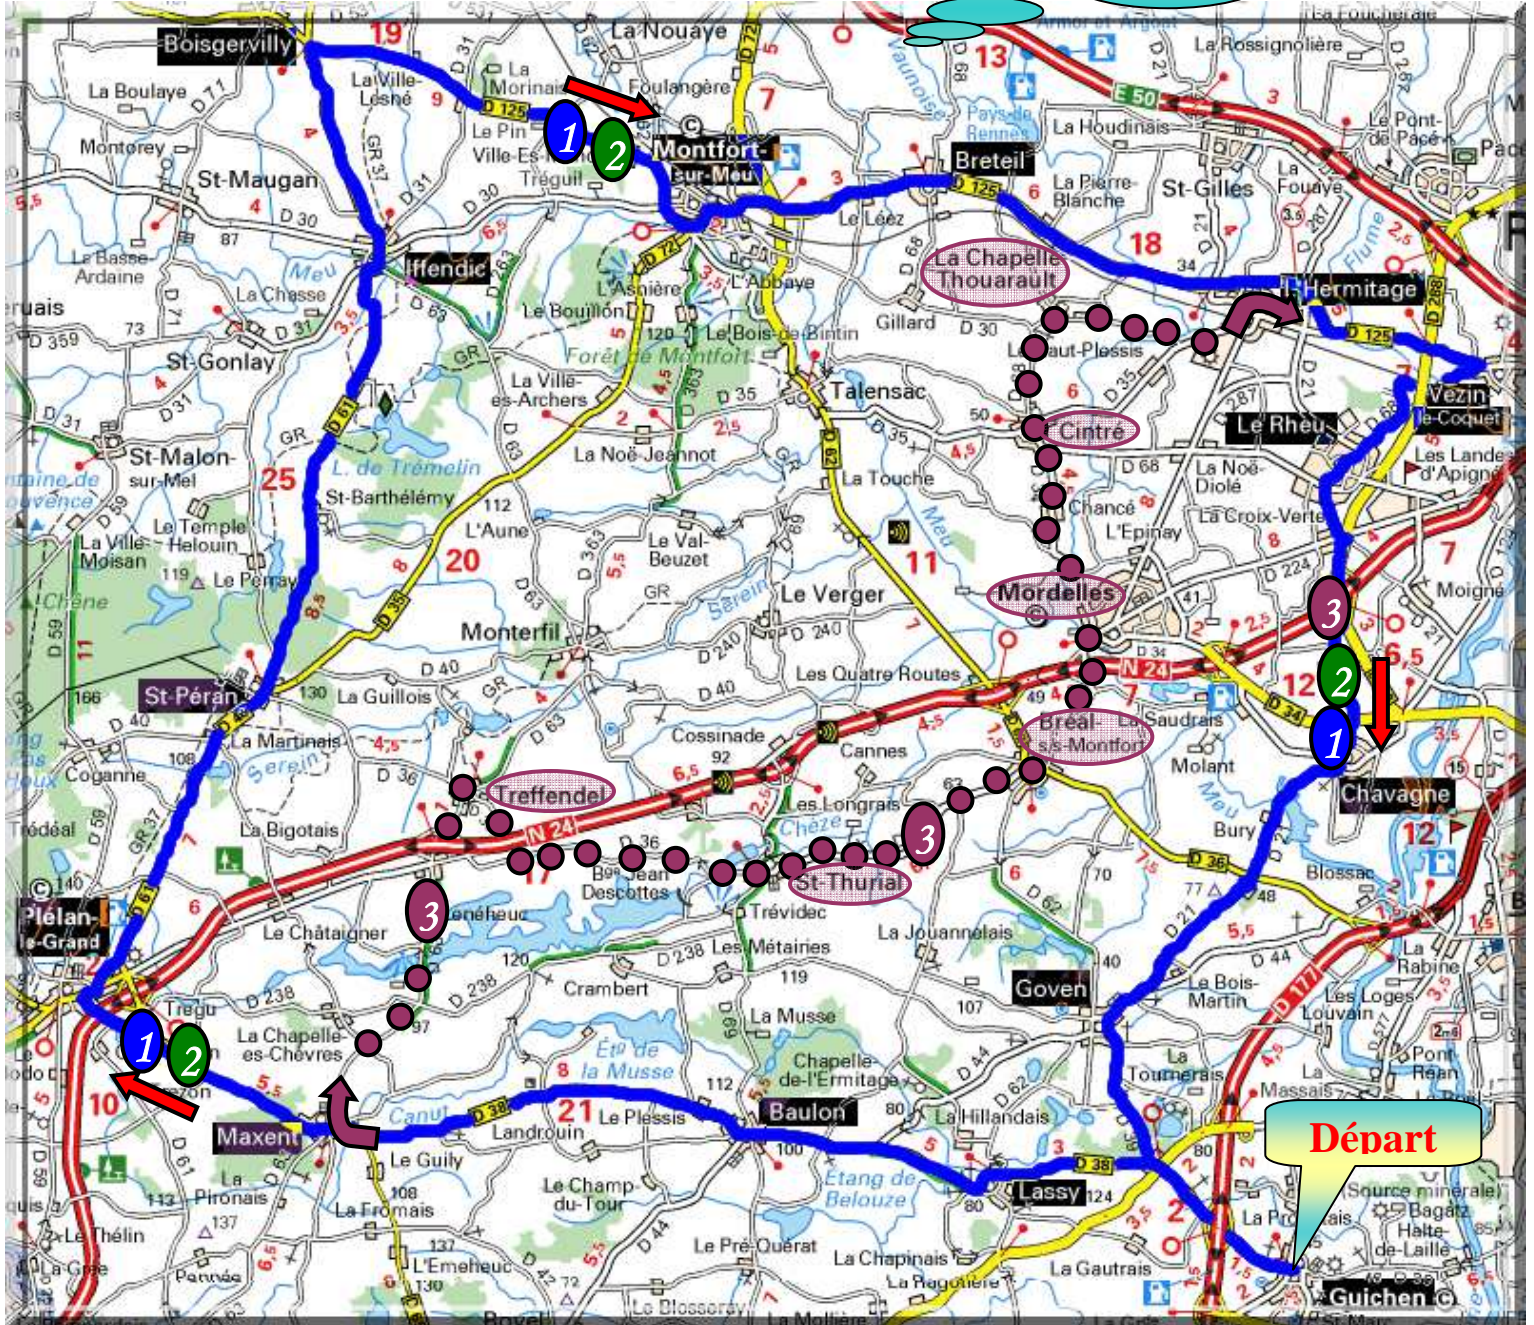

Vitesse libre :
2^{ème} groupe :

- 1^{er} et 2^{ème} groupe 90 kms :** Lassy – Baulon – Maxent – Plélan – St Péran – Iffendic – Boisgervilly – Montfort – Breteil – L’Hermitage – Vezin le Coquet – Le Rheu – Chavagne – Goven – Guichen
- 3^{ème} groupe 80 kms :** Lassy – Baulon – Maxent – Treffendel – St Thurial – Bréal – Mordelles – Cintré – La Chapelle Thouarault – L’hermitage – (idem 1^{er} groupe)