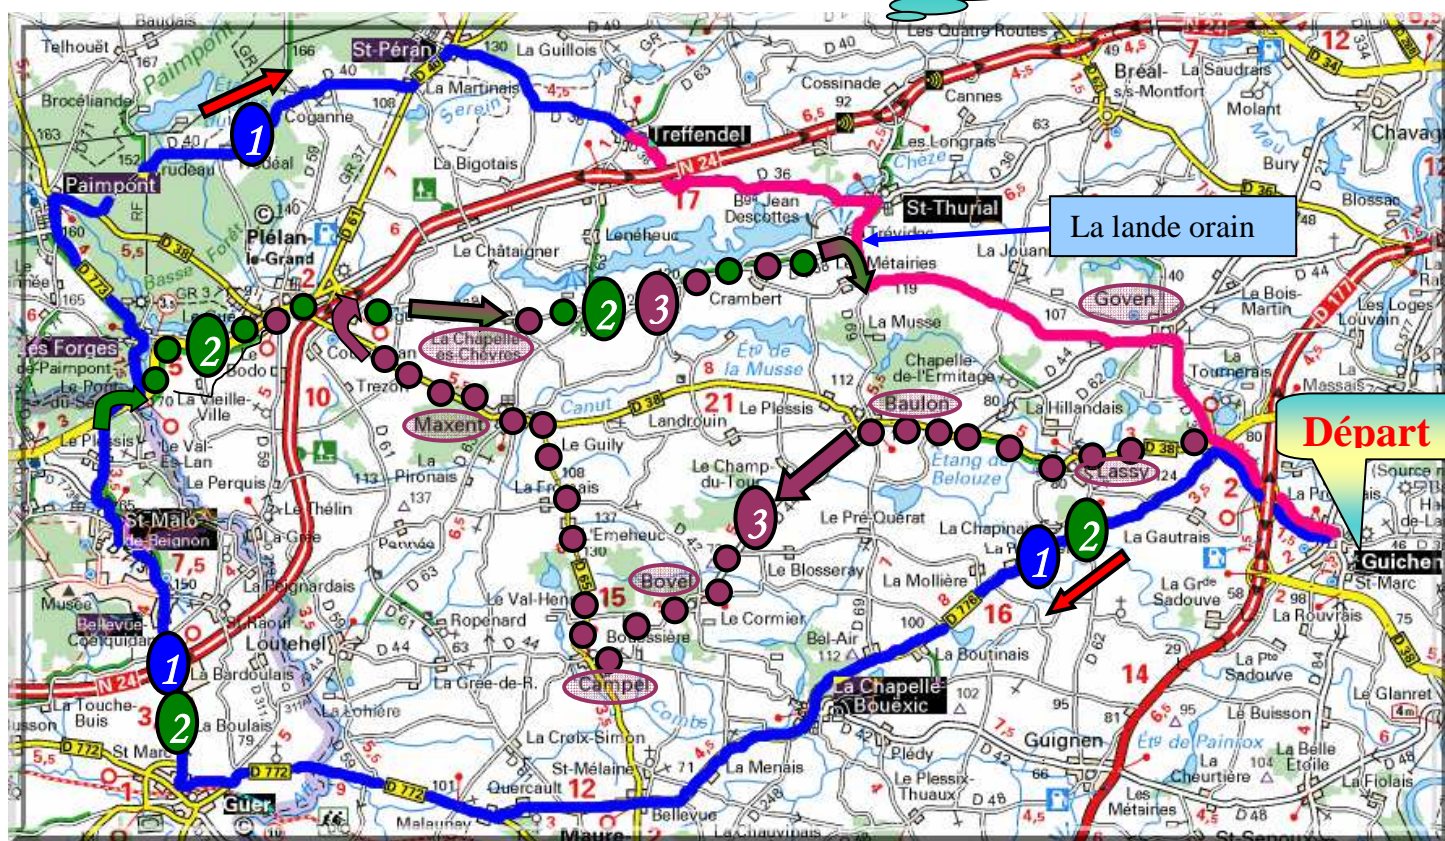

Vitesse libre : Tréffendel
2^{ème} groupe : les forges P.

1^{er} groupe 79 kms « la taupinais » – La Chapelle Bouëxic – Guer – « bellevue » – St Malo de Beignon – « les forges » – Paimpont – (D40) – « coganne » – St Péran – Tréffendel – St Thuriau – Goven – Guichen.

2^{ème} groupe 70 kms (idem 1^{er} groupe) puis : St Malo de Beignon – Plélan – « la chapelle aux chèvres » – « la lande orain en St Thuriau » – (idem 1^{er} groupe)

3^{ème} groupe 56 kms Lassy – Baulon – Bovel – Campel – Maxent – Plélan – (idem 2^{ème} groupe)