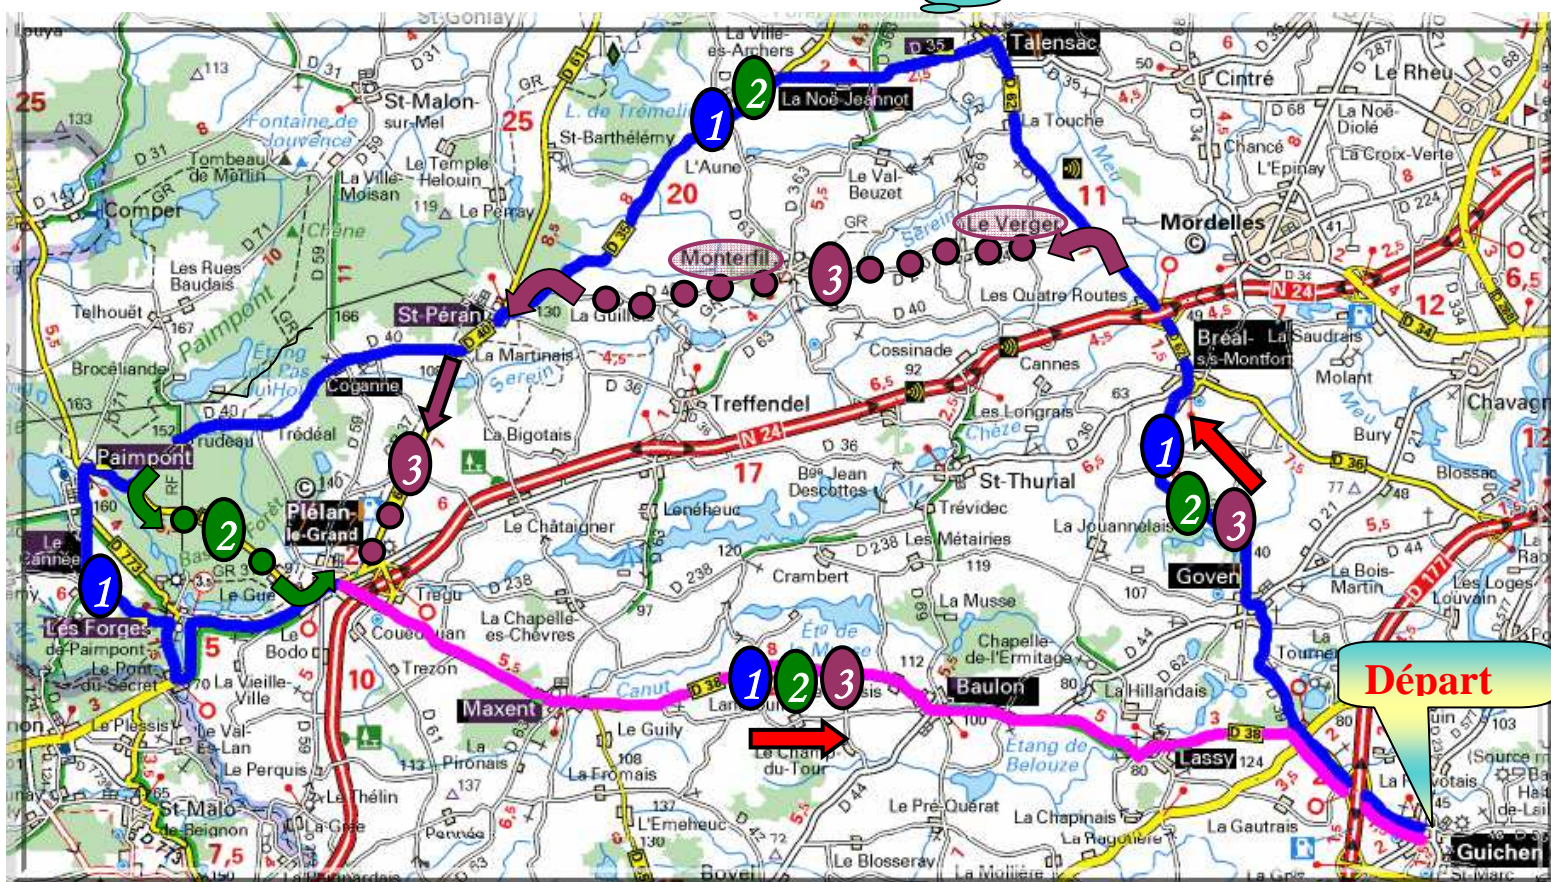

Vitesse libre : **Plélan**
2^{ème} groupe : **Paimpont**

1^{er} groupe 79 kms Goven – Bréal – Talensac – (D35) – « la noë jeannot » – St Péran – (D40) – « coganne » – Paimpont – « le cannée » – « les forges » – **Plélan** – Maxent – Baulon – Lassay – Guichen.

2^{ème} groupe 70 kms (idem 1^{er} groupe) puis : Paimpont – Plélan – (idem 1^{er} groupe)

3^{ème} groupe 59 kms Goven – Bréal – Le Verger – Monterfil – St Péran – Plélan – (idem 1^{er} groupe)