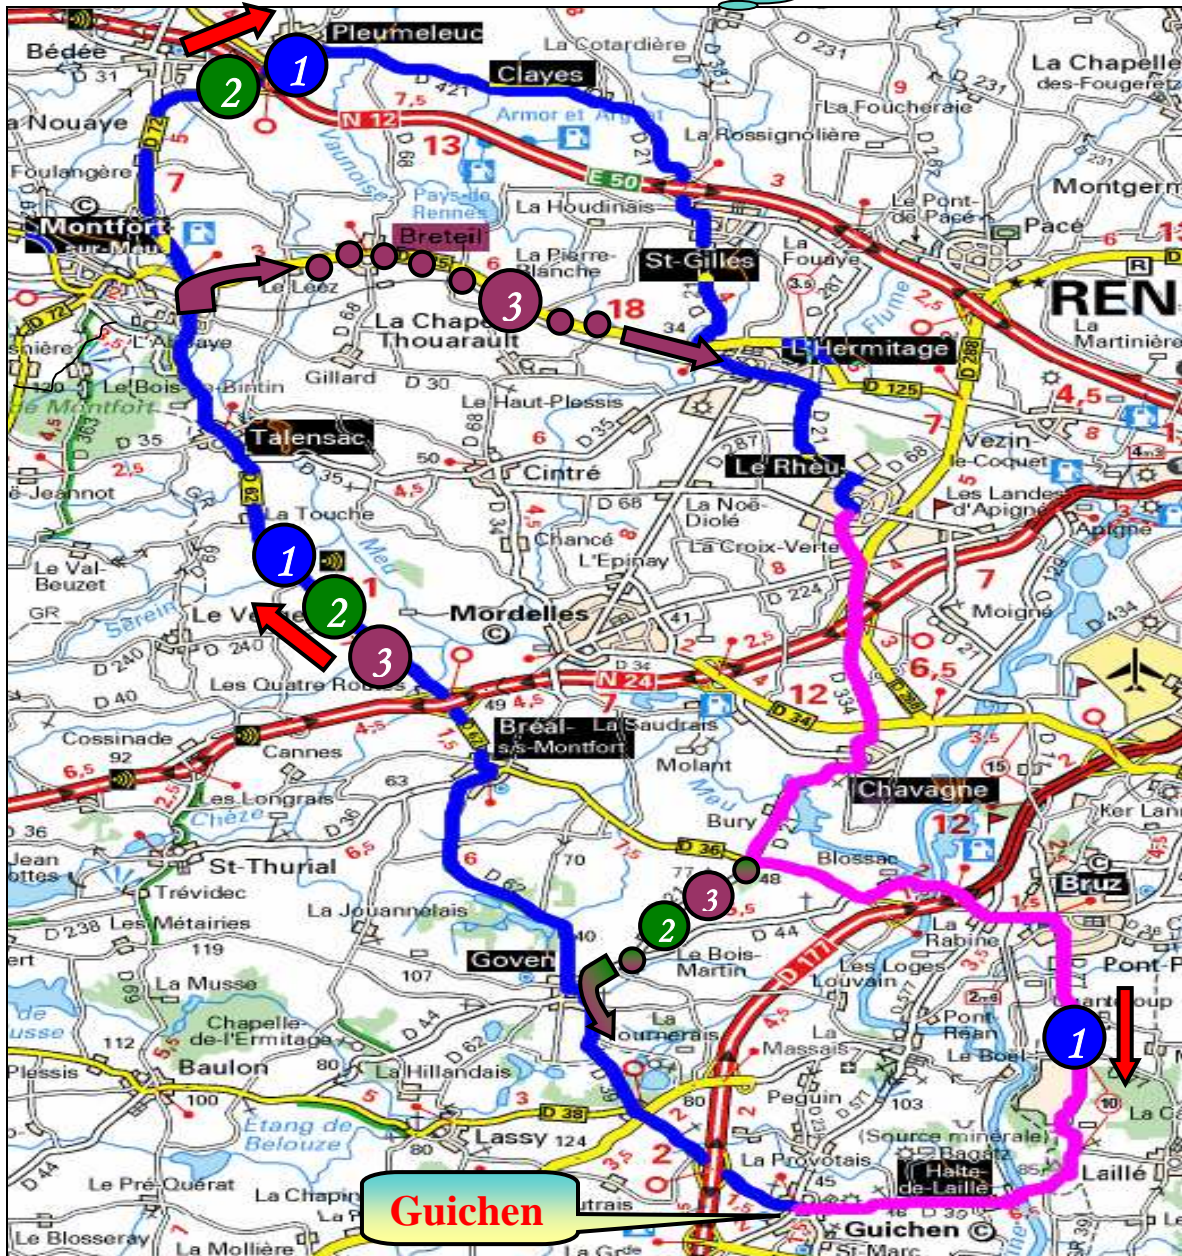

Vitesse libre : **Le Rheu**

2^{ème} groupe : **Le Rheu**

1^{er} groupe 72 kms : Goven – Bréal – Talensac – Montfort – Pleumeleuc – Claves – St Gilles – L'hermitage – Le Rheu – Chavagne – (vers Goven) – « blossom » – Bruz – (vers Laillé) – « le celar » – « la halte de laillé » – Guichen.

2^{ème} groupe 66 kms : Goven – Bréal – Talensac – Montfort – Pleumeleuc – Claves – St Gilles – L'hermitage – Le Rheu – Chavagne – Goven – Guichen.

3^{ème} groupe 55 kms : Goven – Bréal – Talensac – Montfort – Breteil – L'hermitage – Le Rheu – Chavagne – Goven – Guichen.