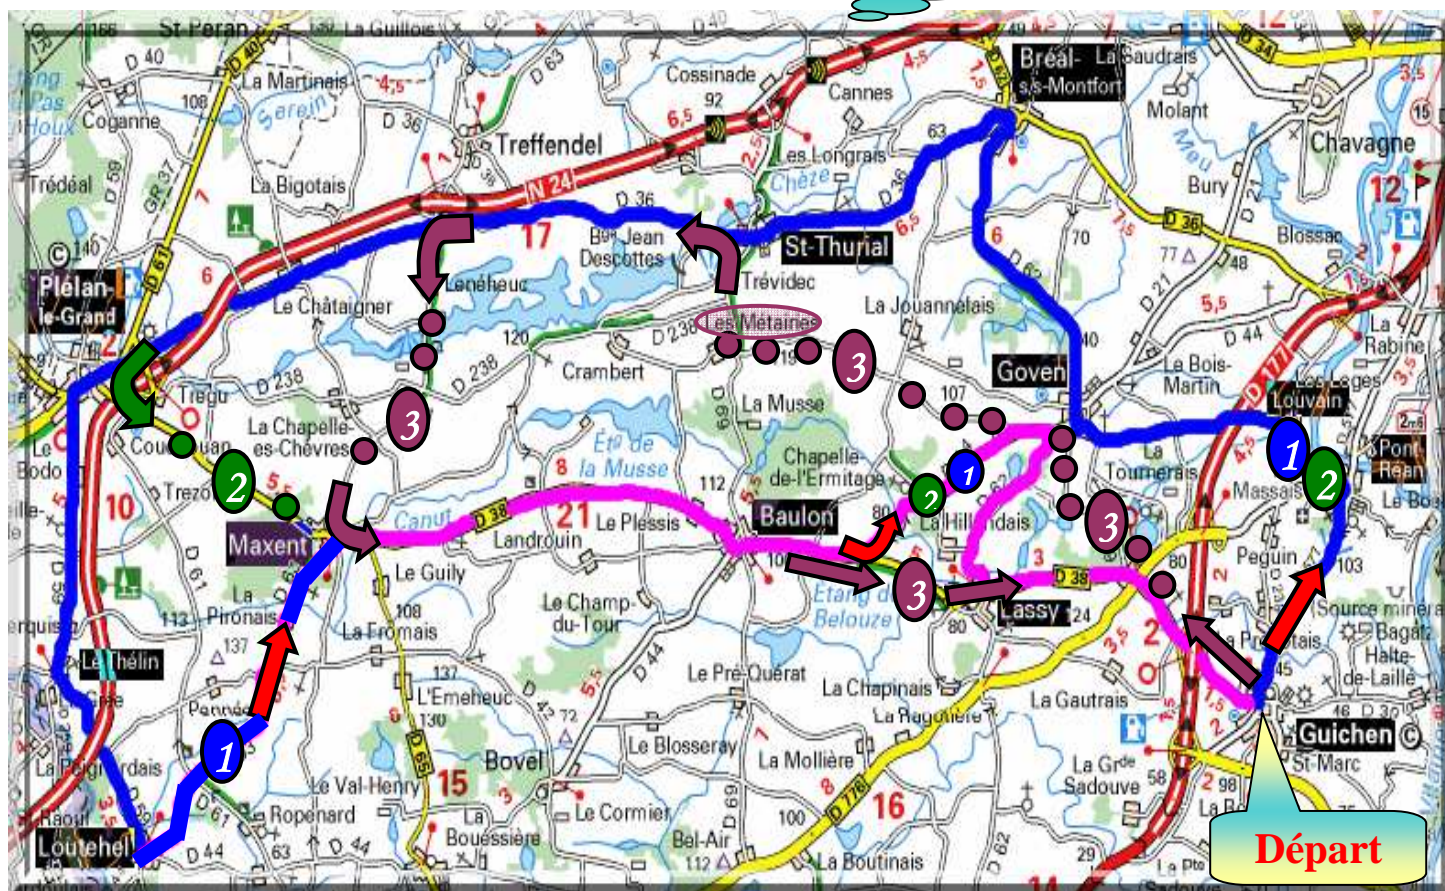

Vitesse libre : Maxent

2^{ème} groupe : Plélan

Départ

1^{er} groupe 75 kms Pont Réan – « louvain » – Goven – Bréal – St Thurial – Plélan – Le Thélín – Loutehel – Maxent – Baulon – Goven – Lassy – Guichen.

2^{ème} groupe 66 kms (idem 1^{er} groupe) puis : Plélan – Maxent – Baulon – Goven – Lassy – Guichen.

3^{ème} groupe 52 kms Goven – « les métairies » – St Thurial – (vers Plélan D36) – (D63) – Maxent – Baulon – Lassy – Guichen.