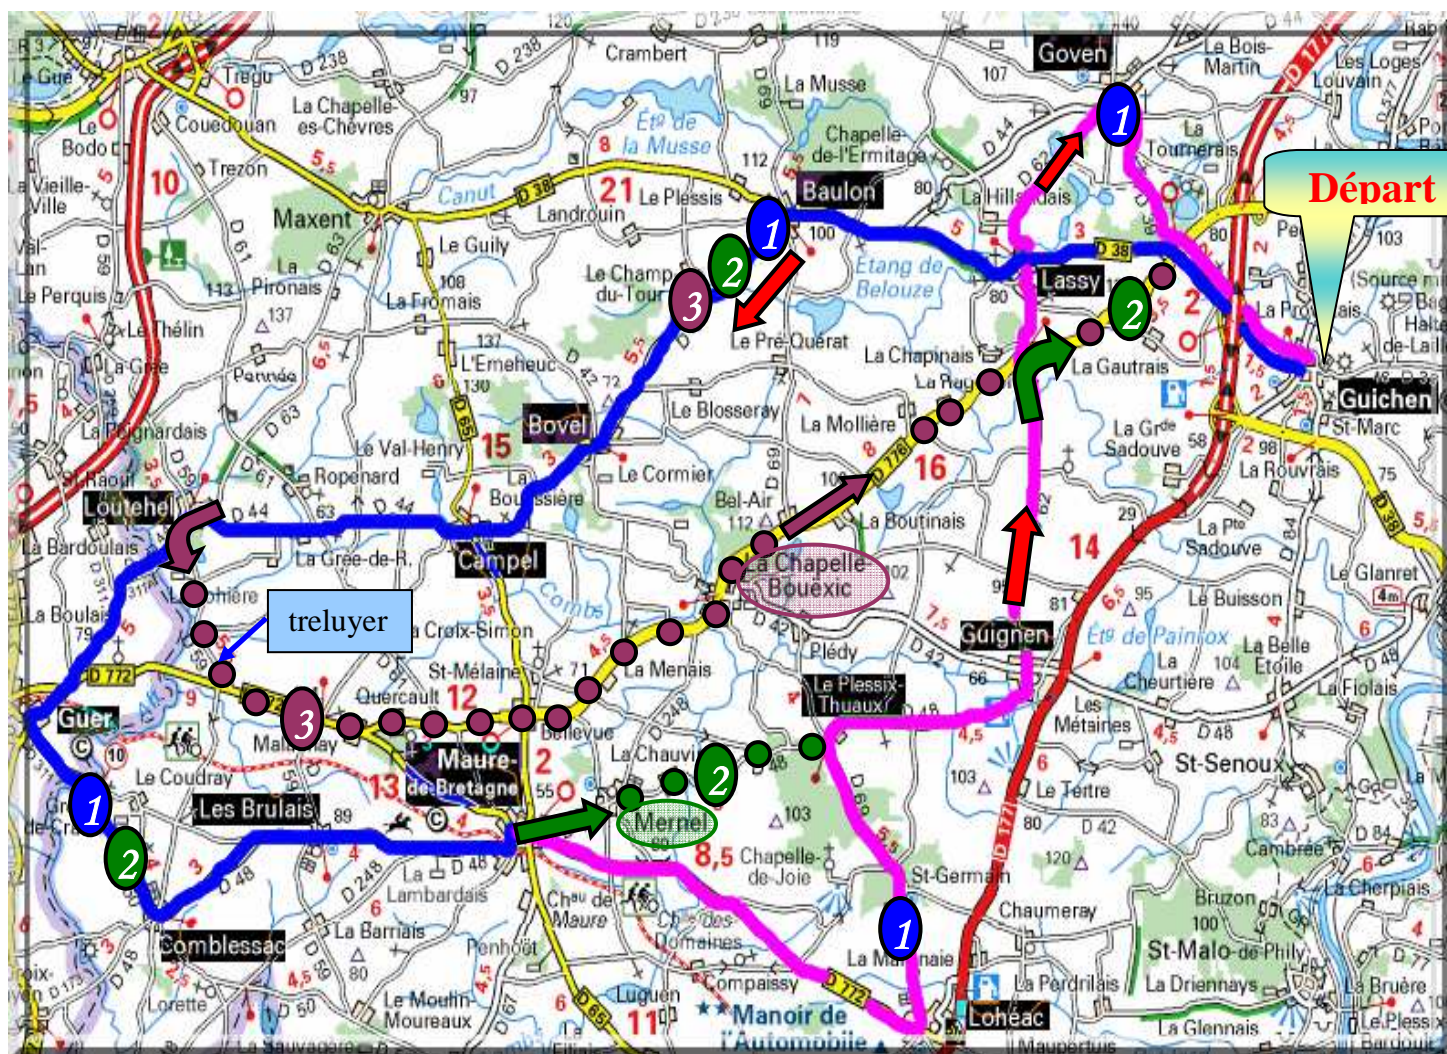

Vitesse libre : Lohéac

2<sup>ème</sup> groupe : Maure

**1<sup>er</sup> groupe 78 kms** Lassy – Baulon – Bovel – Campel – Louthel – Guer – Comblessac – Les Brulais – Maure – Lohéac – « le plessis thiaux » – Guignen – Lassy – Goven – Guichen.

**2<sup>ème</sup> groupe 66 kms** (idem 1<sup>er</sup> groupe) puis : Maure – Mernel – « le plessis thiaux » – Guignen – (vers Lassy) – Guichen.

**3<sup>ème</sup> groupe 53 kms** (idem 1<sup>er</sup> groupe) puis : Le Louthel – (D59) « treluyer » – La Chapelle Bouëxic – « la taupinais » – Guichen.