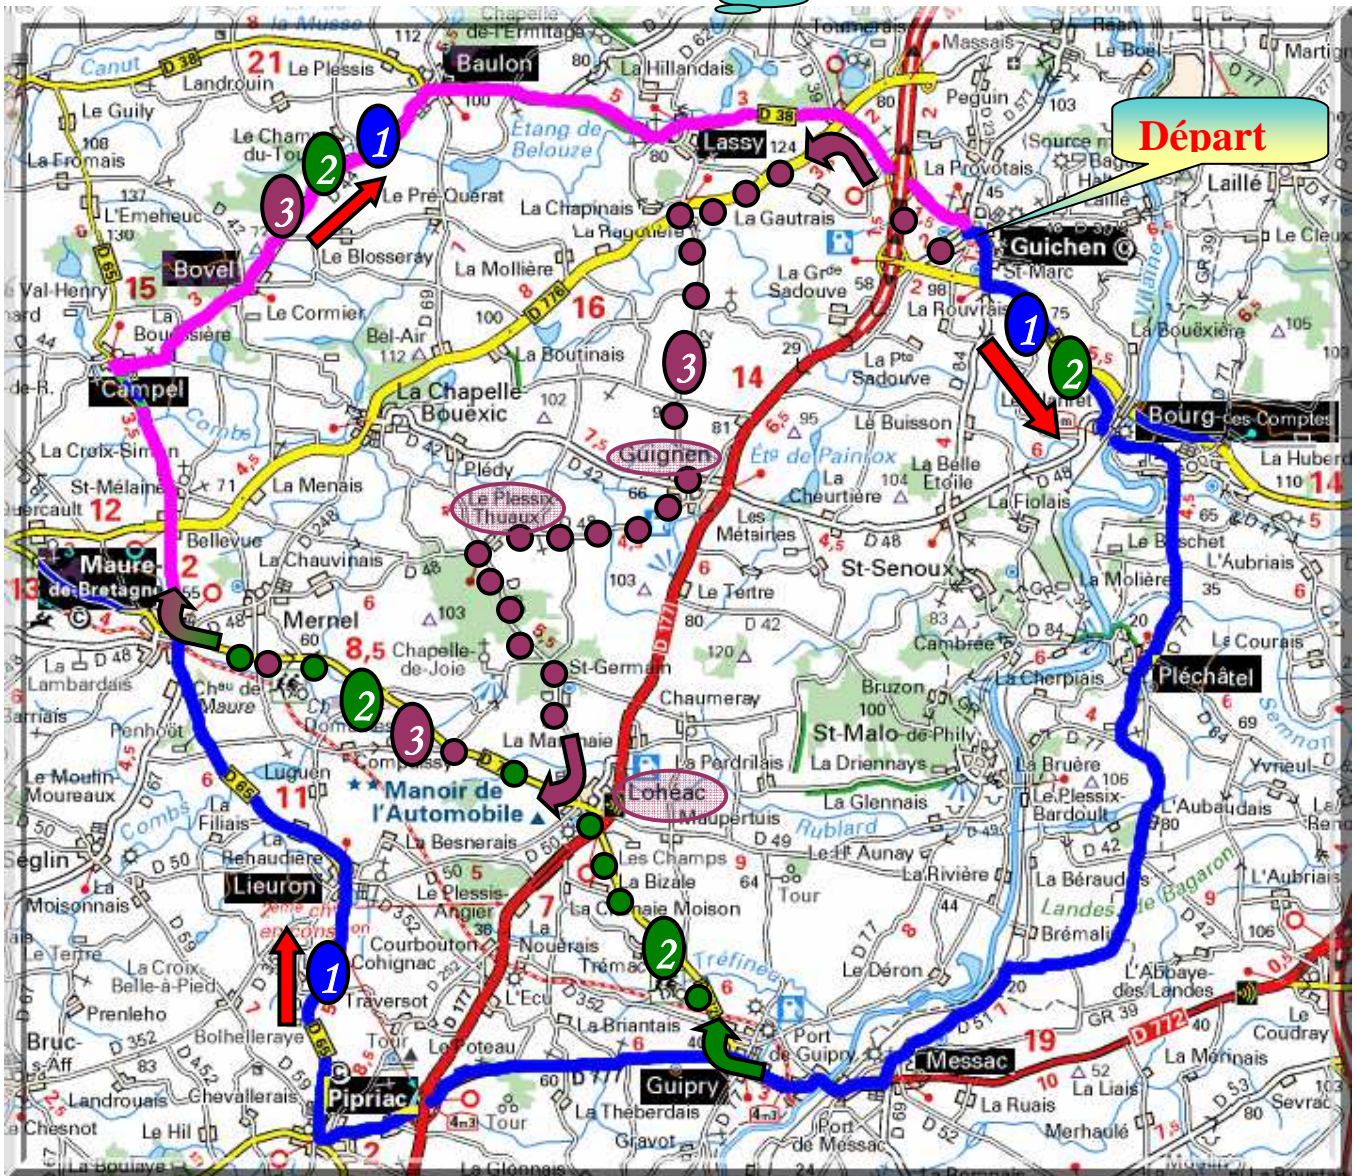

Vitesse libre : **Maure**

2^{ème} groupe : **Guipry**

1^{er} groupe 71 kms Bourg des Comptes – Pléchatel – Messac – Guipry – Pipriac – Lieuron – Maure – Campel – Bovel – Baulon – Lassy – Guichen.

2^{ème} groupe 65 kms (idem 1^{er} groupe) puis : Guipry – Lohéac – Maure – Campel – Bovel – Baulon – Lassy – Guichen.

3^{ème} groupe 55 kms « la taupinais – « route de Guer » – Guignen – « le plessis thiaux » – Lohéac – Maure – Campel – Bovel – Baulon – Lassy – Guichen.