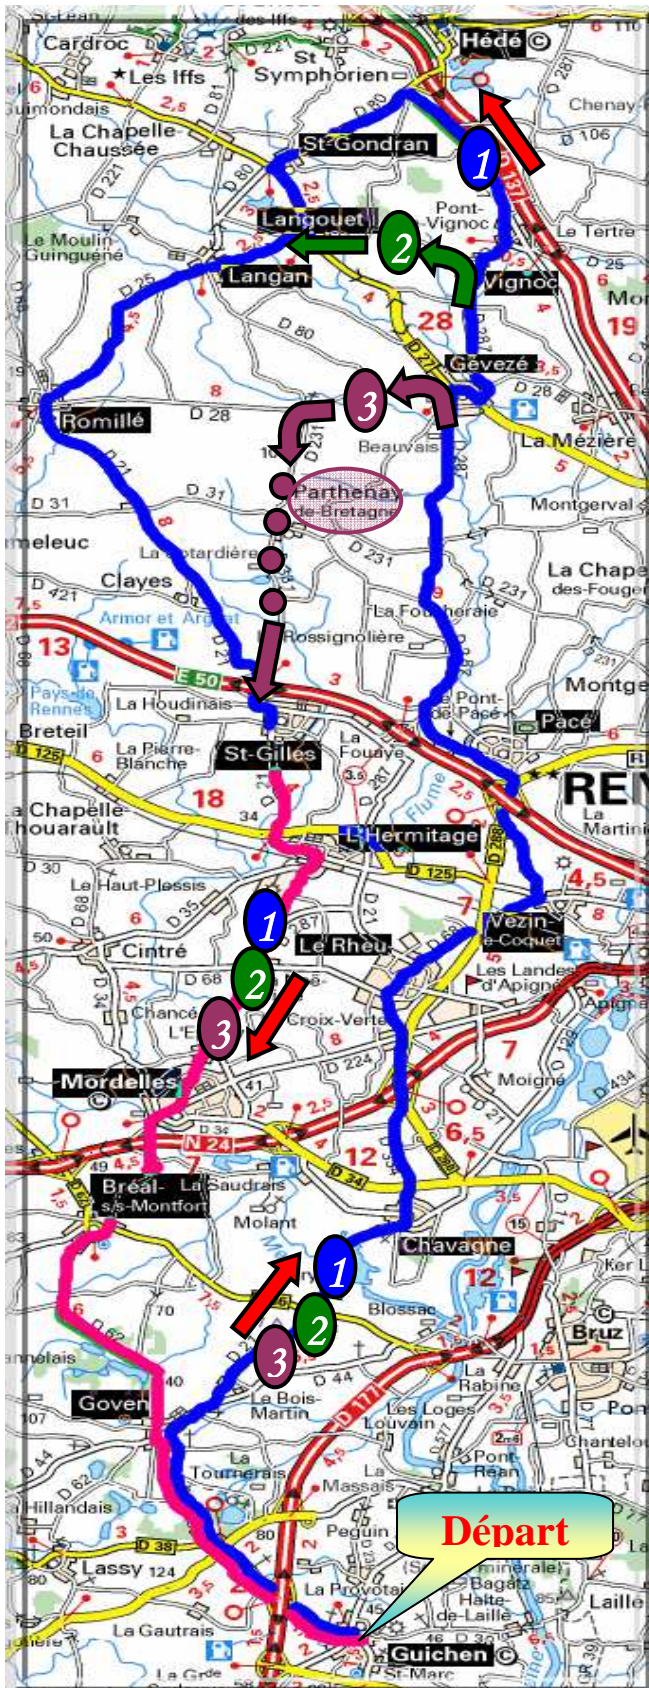

Vitesse libre : **St Gilles**

2<sup>ème</sup> groupe : **Vignoc**

1<sup>er</sup> groupe 96 kms :

Guichen –  
 Goven –  
 Chavagne –  
 Le Rheu –  
 Vezin-le-Coquet –  
 Pacé –  
 Gévezé –  
 (Dir la Mézière) –  
 Vignoc –  
 Hédé –  
 St Gondran –  
 Langouet –  
 Langan –  
 Romillé –  
 St Gilles –  
 l'Hermitage –  
 Mordelles –  
 Bréal –  
 Goven –  
 Guichen.

2<sup>ème</sup> groupe 85kms :

(idem 1<sup>er</sup> groupe) puis :  
 Vignoc –  
 Langouet –  
 (idem 1<sup>er</sup> groupe)

3<sup>ème</sup> groupe 73 kms

(idem 1<sup>er</sup> groupe) puis :  
 Gévezé  
 (dir Romillé) –  
 Parthenay de bretagne –  
 St Gilles –  
 (idem 1<sup>er</sup> groupe)