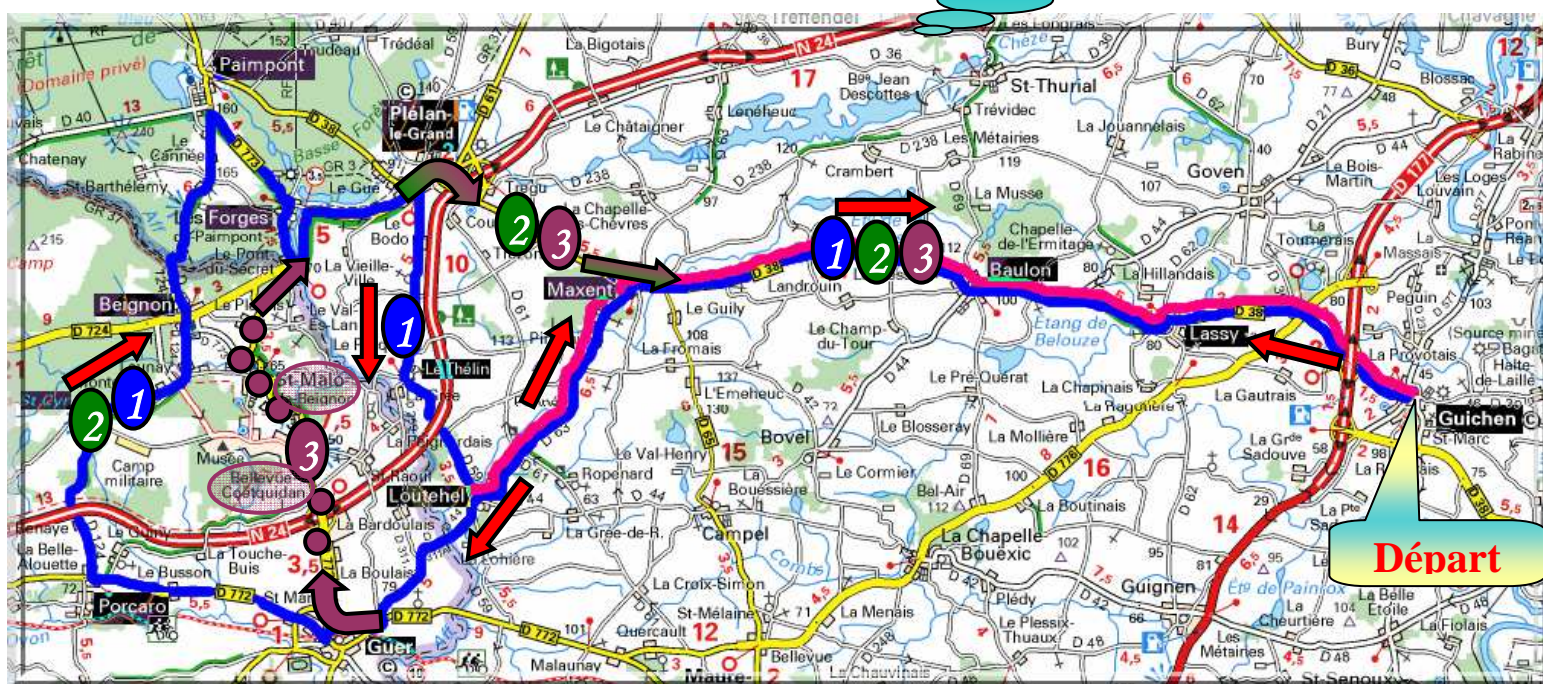

Vitesse libre : Loutehel  
2<sup>ème</sup> groupe : Plélan

1<sup>er</sup> groupe 94 kms : Lassy – Baulon – Maxent – Loutehel – Guer – (D 772) – Porcaro – (D 124) – « St Cyr » – Beignon – Paimpont – (D 773) – « les forges » – Plélan – Le Thélin – Loutehel – Maxent – Baulon – Lassy – Guichen

2<sup>ème</sup> groupe 85 kms : (idem 1<sup>er</sup> groupe) puis : Plélan – Maxent – Baulon – Lassy – Guichen

3<sup>ème</sup> groupe 71 kms (idem 1<sup>er</sup> groupe) puis : Guer – « bellevue Coëtquidan » – St Malo de Beignon – Plélan – (idem 2<sup>ème</sup> groupe)