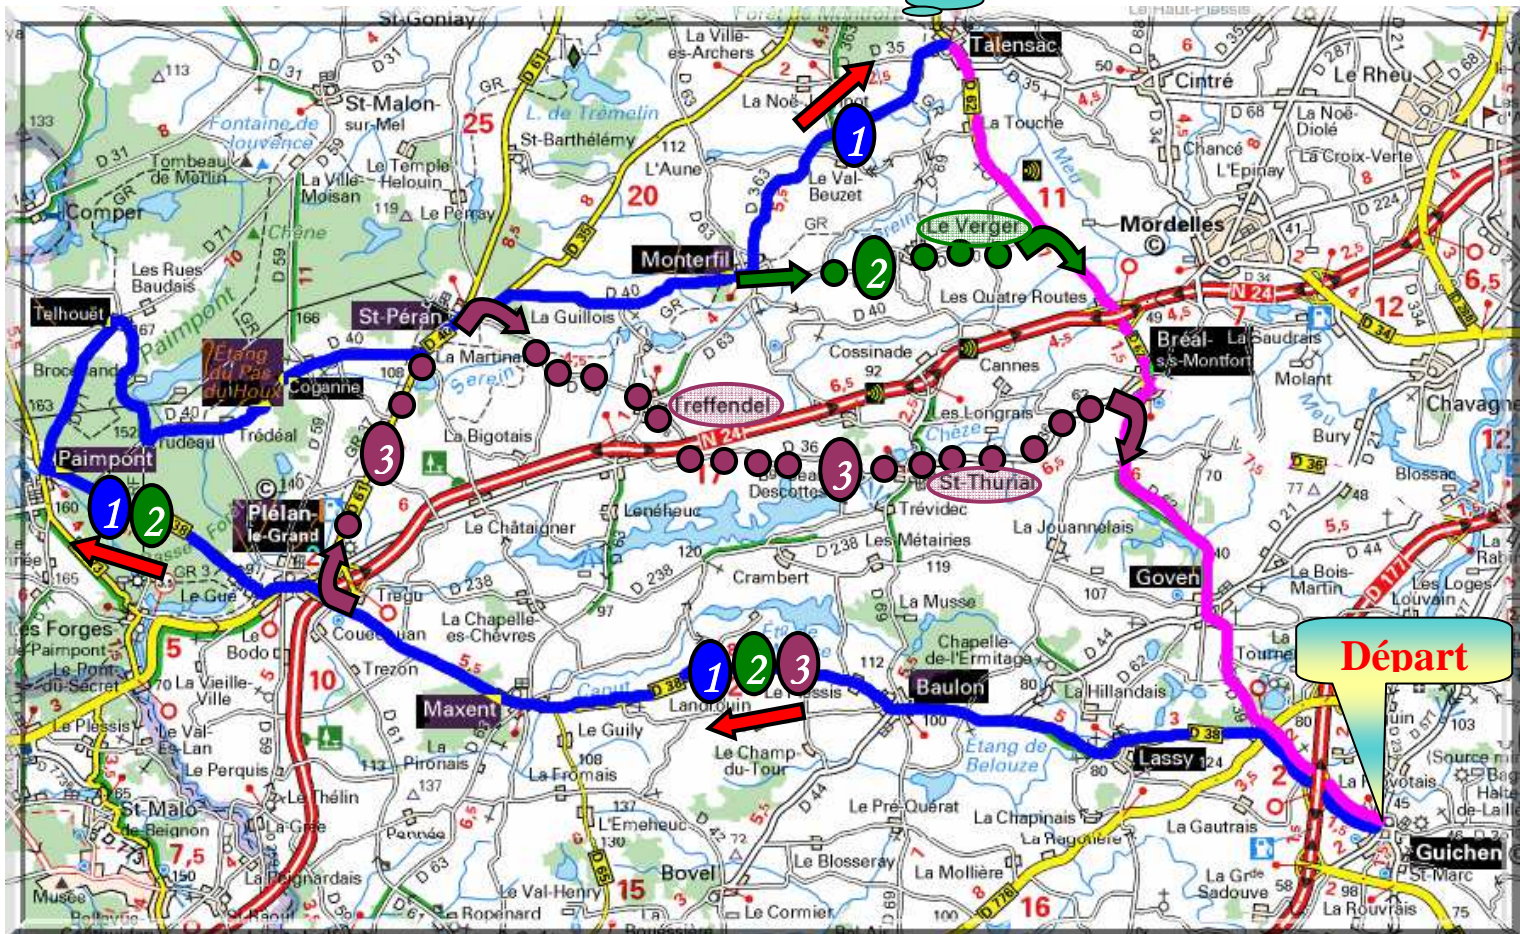

Vitesse libre : Talensac
2^{ème} groupe : Monterfil

1^{er} groupe 80 kms Lassay – Baulon – Maxent – Plélan – Paimpont – Telhouët – « étang du pas du houx » – « coganne » – St Péran – Monterfil – Talensac – Bréal – Goven – Guichen.

2^{ème} groupe 73 kms (idem 1^{er} groupe) puis : Monterfil – Le Verger – Bréal – Goven – Guichen.

3^{ème} groupe 59 kms Lassay – Baulon – Maxent – Plélan – St Péran – Treffendel – St Thuria – Bréal – Goven – Guichen.