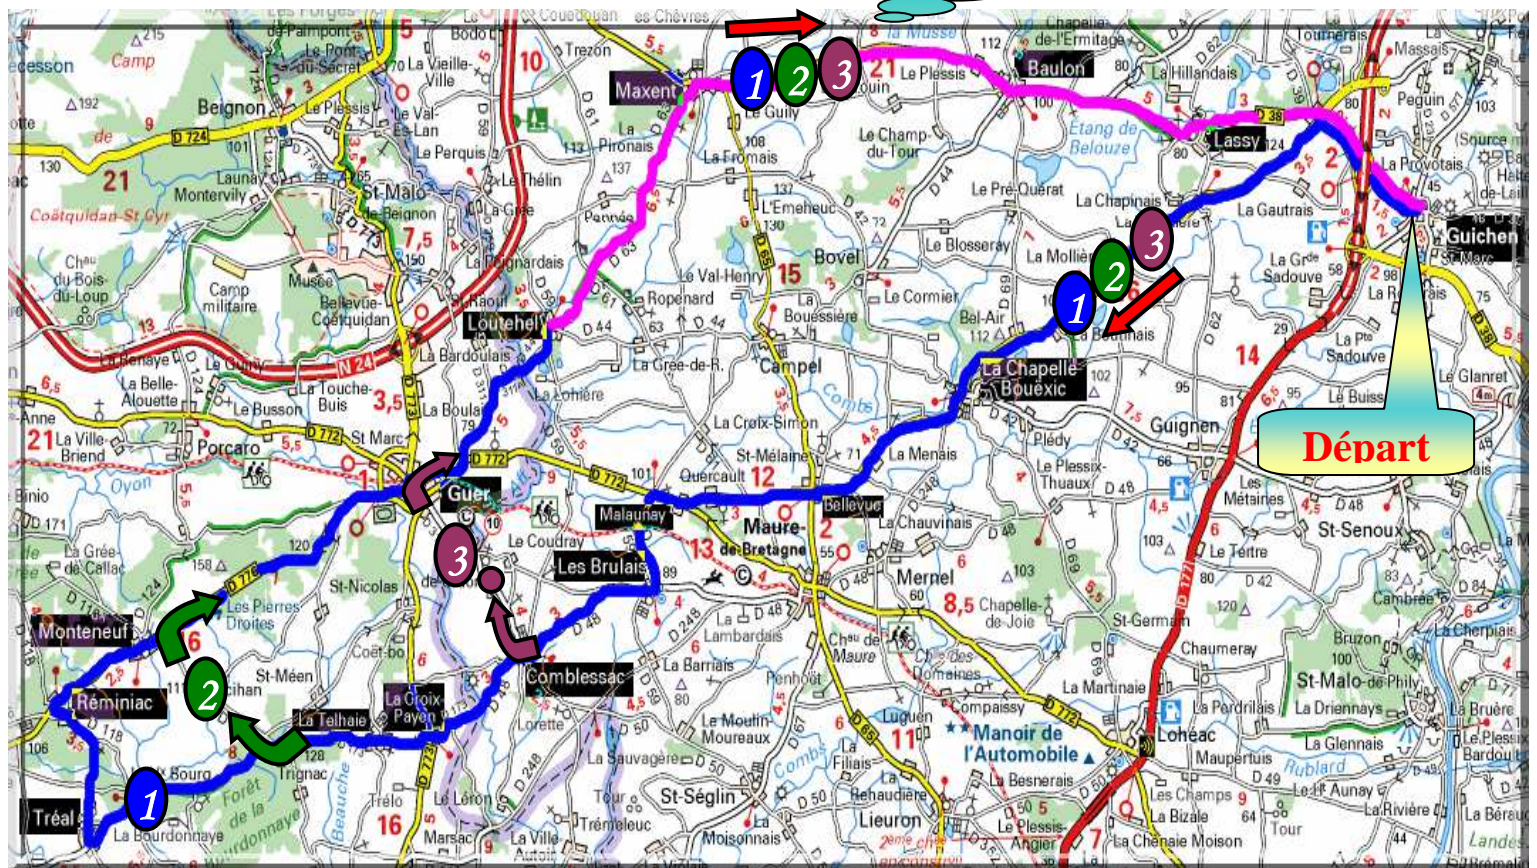

Vitesse libre : Loutehel
2^{ème} groupe : la Telhaie

1^{er} groupe 85 kms « la taupinais » – la Chapelle Bouëxic – « bellevue » – « malaunay » – Les Brulais – Combléssac – « la croix payen » – La Telhaie – Tréal – Réminiac – Monteneuf – Guer – Le Loutehel – Maxent – Baulon – Lassy – Guichen

2^{ème} groupe 78 kms (idem 1^{er} groupe) puis : La Telhaie – Monteneuf – Guer – (idem 1^{er} groupe)

3^{ème} groupe 63 kms (idem 1^{er} groupe) puis : – Combléssac – Guer – Loutehel – Maxent – Baulon – Lassy – Guichen.