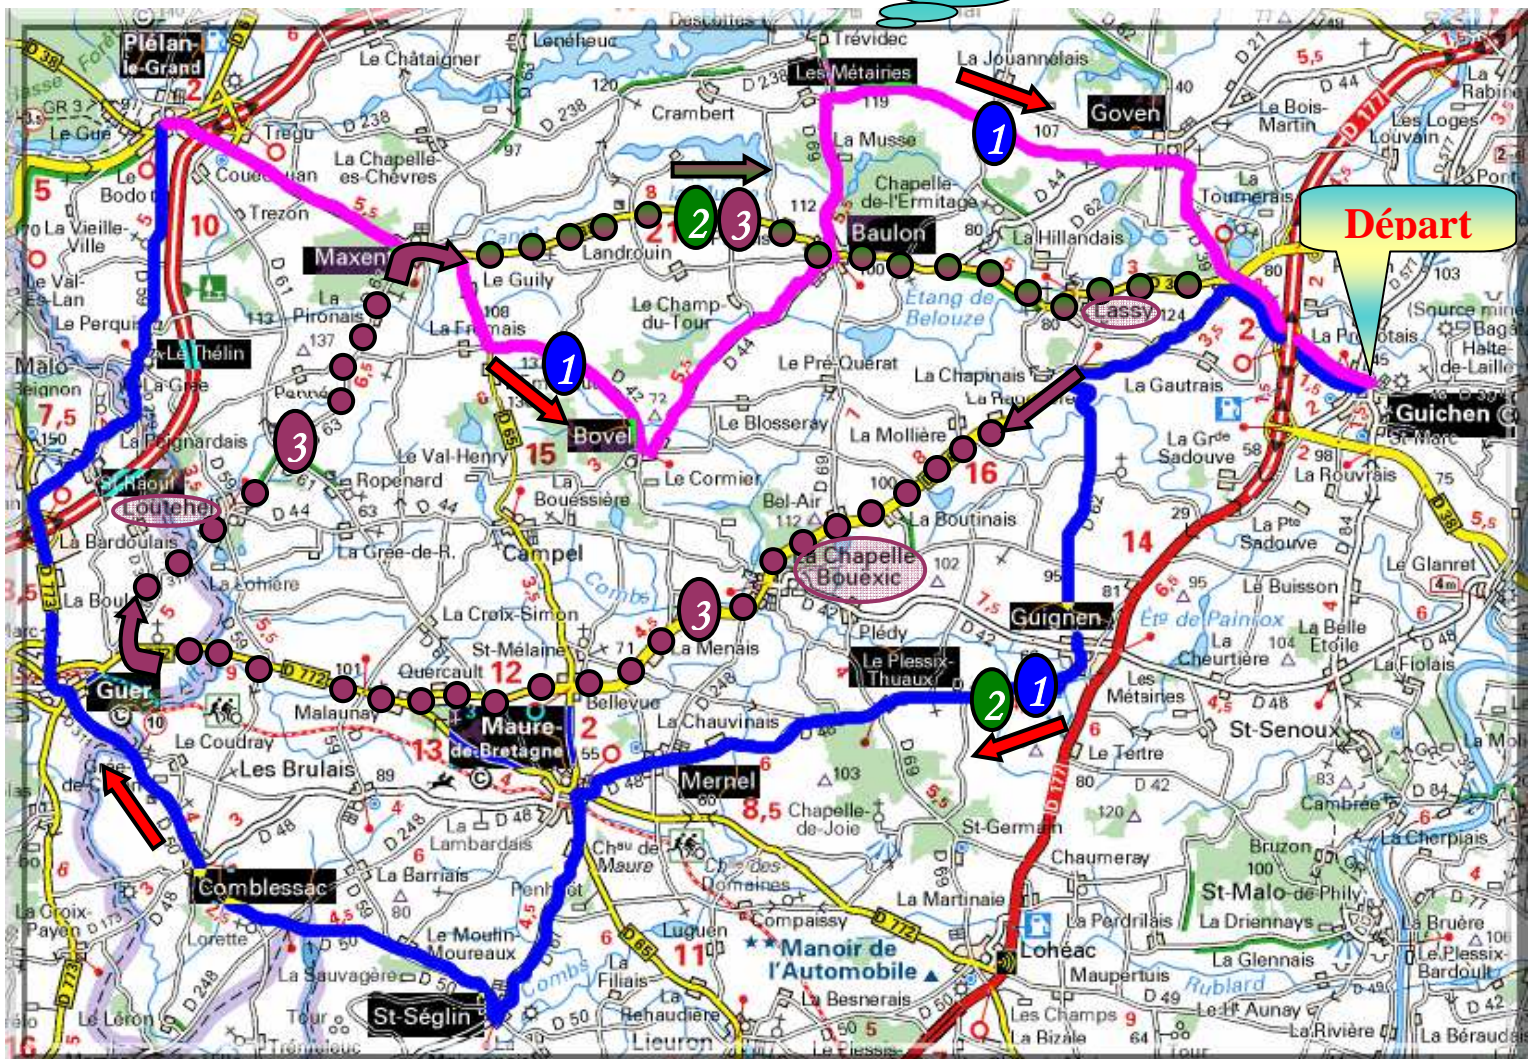

Vitesse libre : **Plélan**

2^{ème} groupe : **Plélan**

Départ

1^{er} groupe 85 kms « la taupinais » – Guichen – « le plessis thiaux » – Mernel – Maure – St Séglin – Comblessac – Guer – St Raoul – Le Thélin – Plélan – Maxent – (vers Campel) – Bovel – Baulon – (vers St Thurial) – « les métairies » – Goven – Guichen.

2^{ème} groupe 76 kms (idem 1^{er} groupe) puis : Plélan – Maxent – Baulon – Lassy – Guichen.

3^{ème} groupe 57 kms « la taupinais » – La chapelle Bouëxic – Guer – Le Louthel – Maxent – Lassy – Guichen.