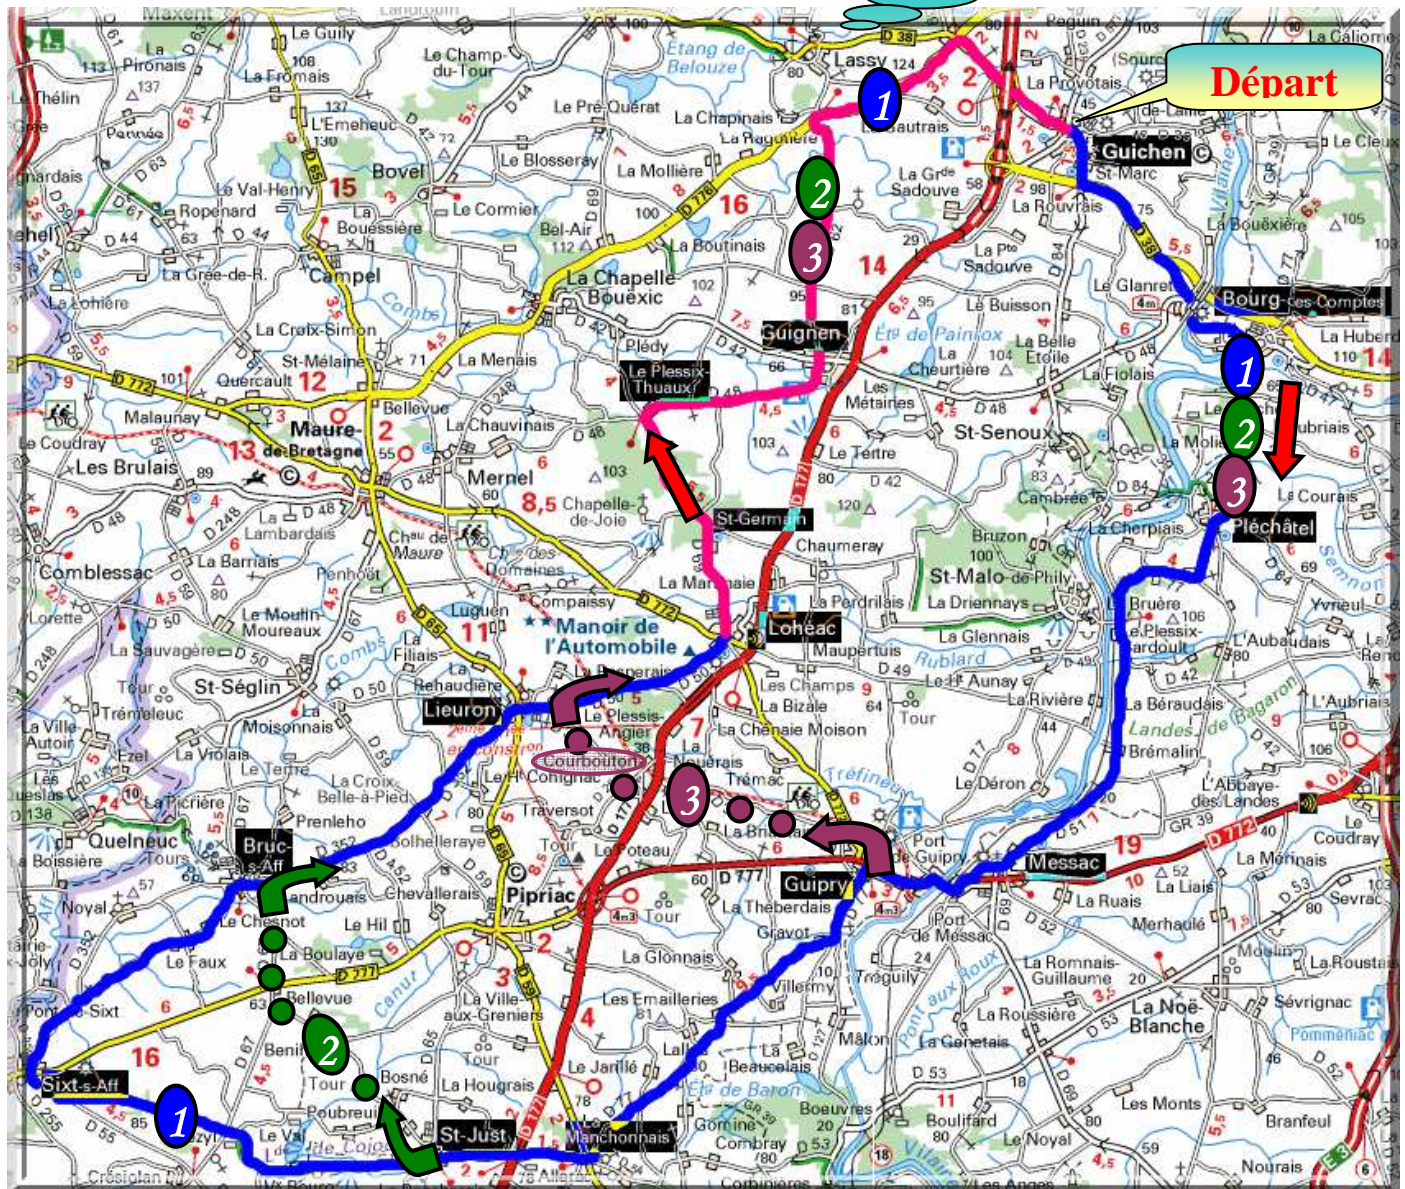

**ESPOIR
CYCLISTE**

**3^e PAYS DE
GUICHEN**

Vitesse libre : Lohéac

2^{ème} groupe : St Just

1^{er} groupe 87 kms Bourg des Comptes – Pléchatel – Messac – Guipry – (D77) – « la manchonnais » – St Just – Sixt – Bruc sur Aff – (D352) – Lieuron – Lohéac – « st germain » – « le plessis thiaux » – Guignen – (vers Lassy) – Guichen.

2^{ème} groupe 78 kms (idem 1^{er} groupe) puis : St Just – Bruc sur Aff – (D352) – Lieuron – Lohéac – « st germain » – « le plessis thiaux » – Guignen – (vers Lassy) – Guichen.

3^{ème} groupe 60 kms (idem 1^{er} groupe) puis : Guipry – « coubouton » – Lieuron – Lohéac – « st germain » – « le plessis thiaux » – Guignen – (vers Lassy) – Guichen.