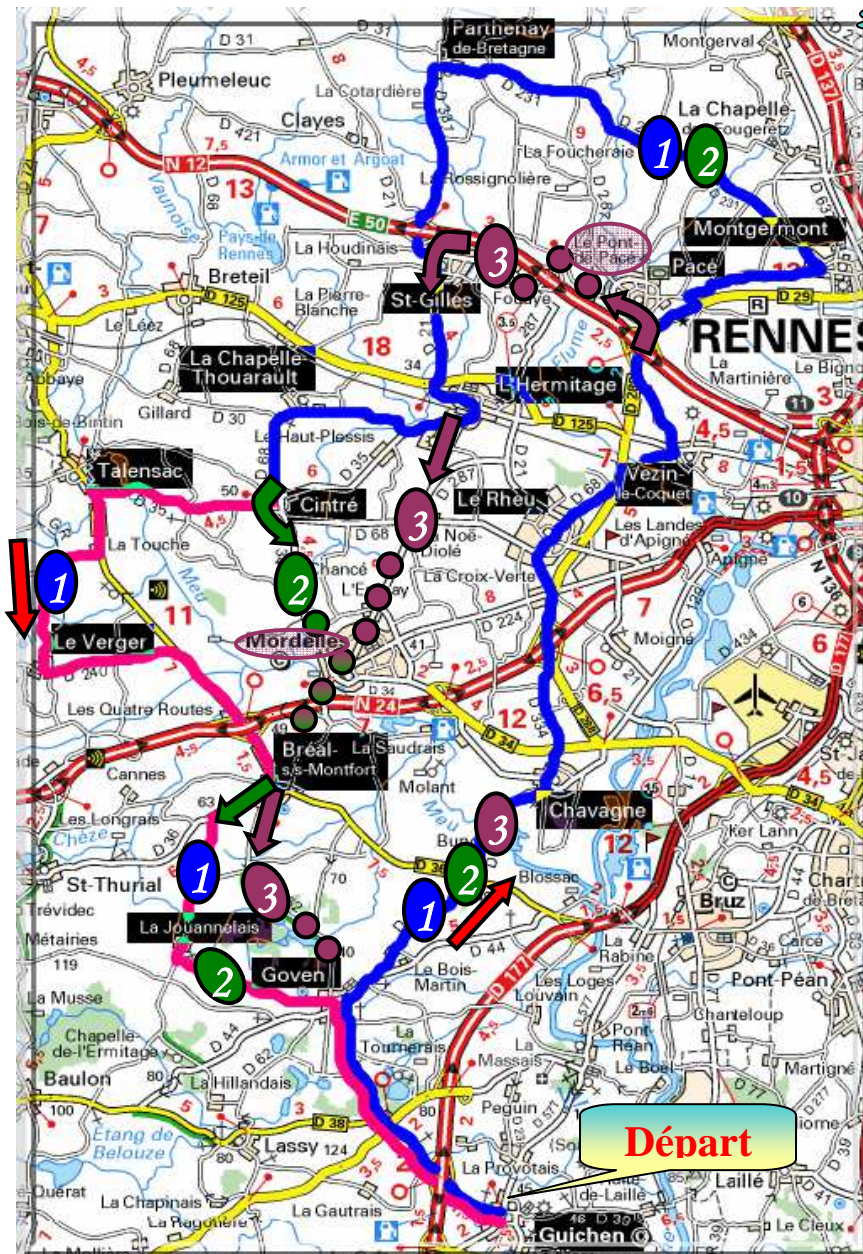

Vitesse libre : **Cintré**

2^{ème} groupe : **Cintré**

2^{ème} groupe 77 kms

(idem 1^{er} groupe) puis :

Cintré –

Mordelles –

Bréal –

« la Jouannélais » –

Goven –

Guichen.

3^{ème} groupe 58 kms

(idem 1^{er} groupe) puis :

Pacé –

« pont de Pacé » –

St Gilles –

L'Hermitage –

Mordelles –

Bréal –

Goven –

Guichen.

1^{er} groupe 85 kms Guichen – Goven – Chavagne – Le Rheu – Vezin-le-Coquet – Pacé – Montgermont – Parthenay – St Gilles – l'Hermitage – la Chapelle Thourault – Cintré – Talensac – Le Verger – (route Bréal/Talensac) – Bréal – « la Jouannélais » – Goven – Guichen.